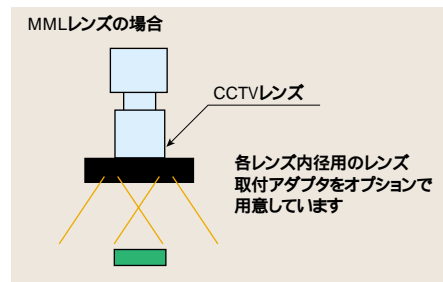

外観図

fig1

fig2

fig3

fig4

fig5

fig6

MDRLの照射構造

MDRLの撮像例

MDRL-CR31の配光特性と相対照度