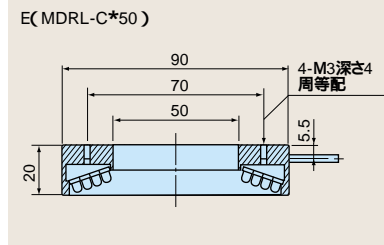

外観図

fig1

fig2

fig3

fig4

fig5

fig6

MDRLの照射構造

MDRLの撮像例

MDRL-CR31の配光特性と相対照度